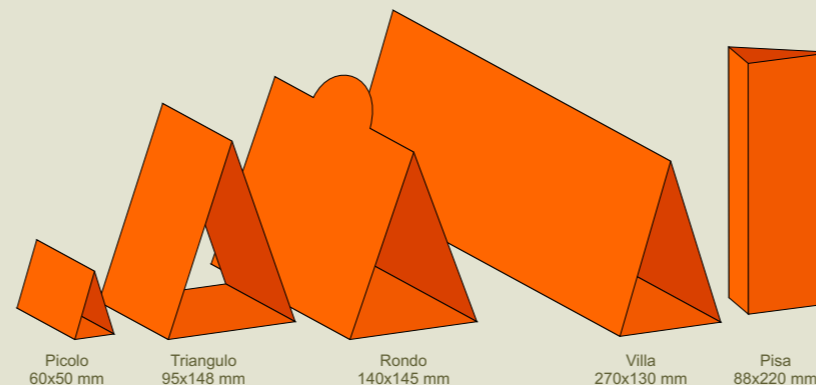

Lista de precios DISPLAYS		€ precio/unidad	
Tipo	Cantidad	B&N	CL
		1 lado	1 lado
Pico	56-249	0,179	0,228
	250-499	0,162	0,208
	500-999	0,138	0,177
	1000-	0,121	0,156
Rondo	24-49	1,246	1,598
	50-199	1,133	1,452
	200-499	0,963	1,234
	500-	0,850	1,089
Triangulo	24-49	0,831	1,064
	50-199	0,756	0,969
	200-499	0,642	0,823
	500-	0,566	0,727
Villa	24-49	2,493	3,194
	50-199	2,266	2,904
	200-499	1,926	2,469
	500-	1,699	2,179
Pisa	24-49	2,493	3,194
	50-199	2,266	2,934
	200-499	1,926	2,469
	500-	1,699	2,179

Gastos de diseño : 30 € / diseño