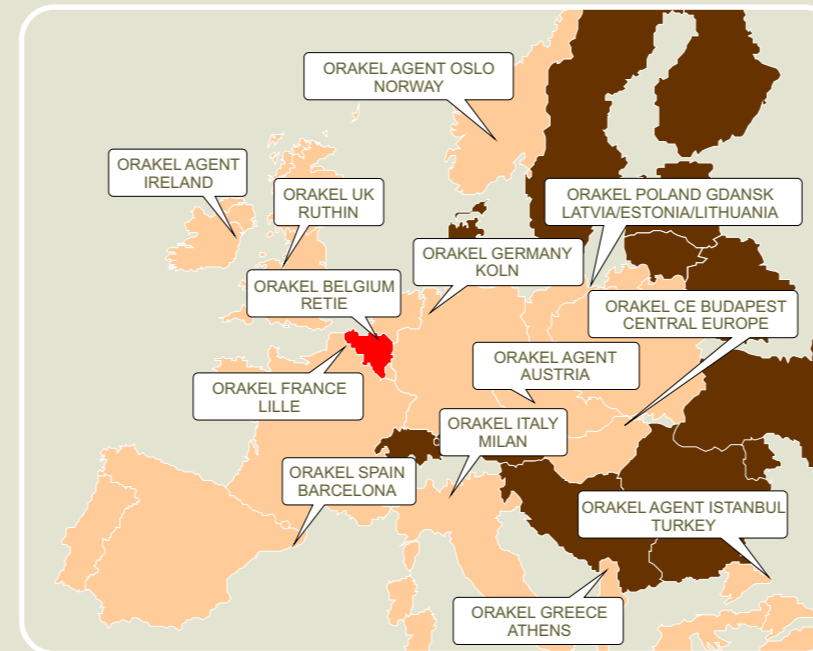

Servilletero

Lista de precios SERVILLETEROS

€ precio/unidad

Tipo	Cantidad	B&N		B&N & CL	CL	
		1 lado	2 lados	2 lados	1 lado	2 lados
Ringo	500-999	0,141	0,156	0,162	0,182	0,200
	1000-2999	0,120	0,134	0,138	0,154	0,172
	3000-9999	0,106	0,120	0,121	0,136	0,154
	10000-19999	0,098	0,111	0,111	0,126	0,142
	20000+	0,093	0,104	0,100	0,119	0,134

Gastos de diseño : 30 € / diseño

Tarjetas del equipaje

Lista de precios TARJETAS DEL EQUIPAJE

€ precio/unidad

Tipo	Cantidad	B&N		B&N & CL	CL	
		1 lado	2 lados	2 lados	1 lado	2 lados
Nom Plato	500-999	0,378	0,417	0,428	0,483	0,531
	1000-2999	0,320	0,359	0,367	0,411	0,459
	3000-9999	0,283	0,320	0,322	0,363	0,411
	10000-19999	0,261	0,296	0,296	0,333	0,380
	20000+	0,248	0,281	0,283	0,319	0,359

Gastos de diseño : 30 € / diseño

Reputación europea

Orakel está renombrado en Europa para su calidad, plazos de entrega cortos y servicio personal.

contacto

Productos:

Nuestra gama se desarrolla constantemente, por favor visita nuestra página web: www.orakel.com

Veldenstraat 14 bis / 2470 Retie / Bélgica
T +34 (0) 93 396 80 45 / F +34 (0) 93 396 80 46
E: orakel-es@orakel.com / www.orakel.com

orakel

Copyright © 2000 Orakel. No part of this publication may be reproduced, stored in a retrieval system, or transmitted in any form or by any means without the prior permission of Orakel. All rights on drawings and designs are the property of Orakel. Orakel Delphi Print Sp okt2011