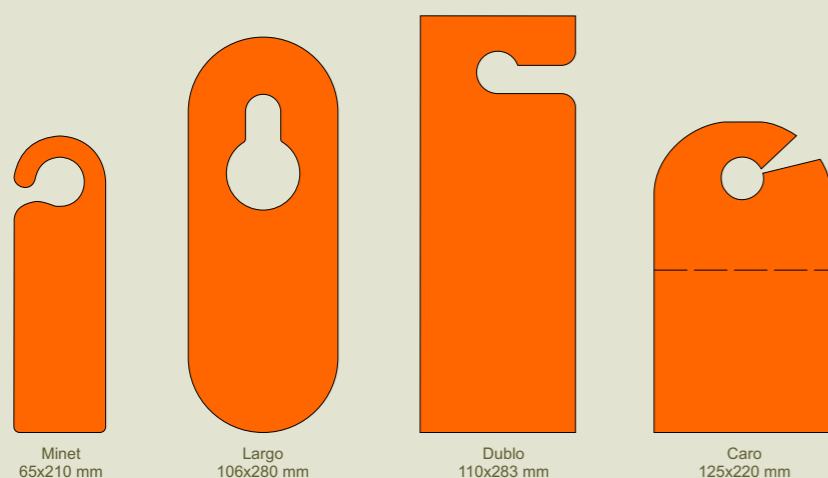

Servilletero

Ringo
175x40 mm Ø42

Lista de precios SERVILLETEROS

€ precio/unidad

Tipo	Cantidad	B&N		B&N & CL	CL	
		1 lado	2 lados	2 lados	1 lado	2 lados
Ringo	500-999	0,141	0,156	0,162	0,182	0,200
	1000-2999	0,120	0,134	0,138	0,154	0,172
	3000-9999	0,106	0,120	0,121	0,136	0,154
	10000-19999	0,098	0,111	0,111	0,126	0,142
	20000+	0,093	0,104	0,100	0,119	0,134

Gastos de diseño : 30 € / diseño

Tarjetas del equipaje

Nom Plato
200x50 mm

Lista de precios TARJETAS DEL EQUIPAJE

€ precio/unidad

Tipo	Cantidad	B&N		B&N & CL	CL	
		1 lado	2 lados	2 lados	1 lado	2 lados
Nom Plato	500-999	0,378	0,417	0,428	0,483	0,531
	1000-2999	0,320	0,359	0,367	0,411	0,459
	3000-9999	0,283	0,320	0,322	0,363	0,411
	10000-19999	0,261	0,296	0,296	0,333	0,380
	20000+	0,248	0,281	0,283	0,319	0,359

Tarjetas & Displays

orakel

Cartelas de aviso (hoteles)

Las cartelas de aviso están disponibles en diferentes colores y modelos y pueden ser personalizadas con Su logo o cualquier texto.

Lista de precios CARTELAS DE AVISO (hoteles)		€ precio/unidad				
Tipo	Cantidad	B&N	B&N	B&N & CL	CL	CL
		1 lado	2 lados	2 lados	1 lado	2 lados
Minet	24-49	0,316	0,347	0,360	0,404	0,444
	50-199	0,283	0,311	0,323	0,363	0,400
	200-499	0,240	0,269	0,274	0,309	0,346
	500-	0,213	0,240	0,242	0,272	0,309
Caro	24-49	0,629	0,693	0,718	0,807	0,888
	50-199	0,566	0,623	0,567	0,727	0,799
	200-499	0,481	0,539	0,549	0,617	0,690
	500-	0,424	0,481	0,484	0,546	0,617
Largo	24-49	0,629	0,693	0,718	0,807	0,888
	50-199	0,566	0,623	0,646	0,727	0,799
	200-499	0,481	0,539	0,549	0,617	0,690
	500-	0,424	0,481	0,484	0,546	0,617
Dublo	24-49	1,259	1,384	1,437	1,614	1,664
	50-199	1,133	0,134	0,182	1,452	1,598
	200-499	0,963	1,076	1,099	1,234	1,380
	500-	0,850	0,963	0,970	1,089	1,234